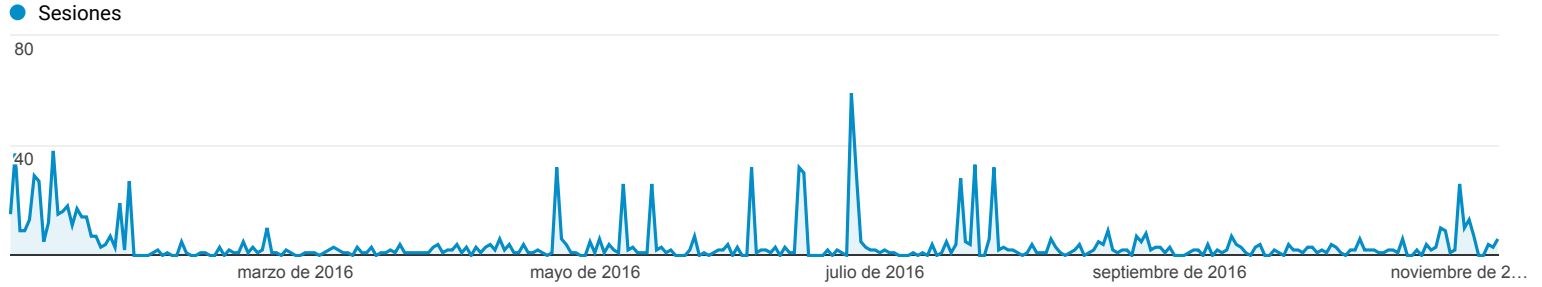

# Visión general de audiencia

Todos los usuarios  
100,00 % Sesiones

## Visión general

<b>Sesiones</b> <b>1.308</b>	<b>Usuarios</b> <b>1.024</b>	<b>Número de visitas a páginas</b> <b>2.350</b>
<b>Páginas/sesión</b> <b>1,80</b>	<b>Duración media de la sesión</b> <b>00:02:15</b>	<b>Porcentaje de rebote</b> <b>77,29 %</b>
<b>% de nuevas sesiones</b> <b>78,13 %</b>		