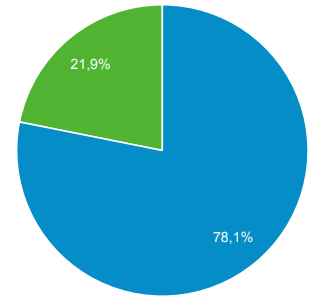

Sesiones 1.308	Usuarios 1.024	Número de visitas a páginas 2.350
Páginas/sesión 1,80	Duración media de la sesión 00:02:15	Porcentaje de rebote 77,29 %
% de nuevas sesiones 78,13 %		

New Visitor Returning Visitor