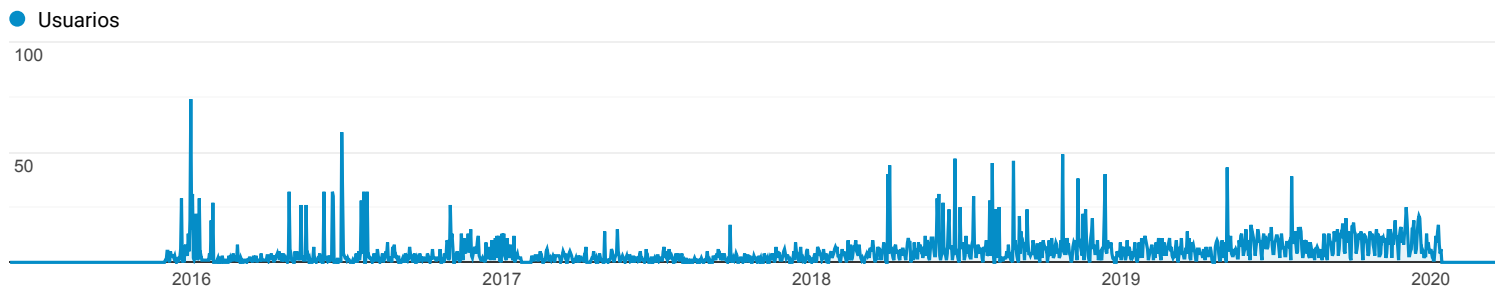

## Visión general de la audiencia

Todos los usuarios  
 100,00 % Usuarios

1 jun. 2015 - 23 mar. 2020

### Visión general

■ New Visitor ■ Returning Visitor

Idioma	Usuarios	% Usuarios
1. es-es	3.000	61,43 %
2. es	655	13,41 %
3. en-us	625	12,80 %
4. fr	300	6,14 %
5. es-419	71	1,45 %
6. ca-es	59	1,21 %
7. ca	40	0,82 %
8. en-gb	26	0,53 %
9. c	25	0,51 %
10. zh-cn	14	0,29 %