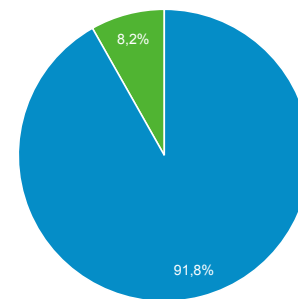

## Visión general de la audiencia

Todos los usuarios  
 100,00 % Usuarios

1 jun. 2015 - 23 mar. 2020

### Visión general

■ New Visitor ■ Returning Visitor

Idioma	Usuarios	% Usuarios
1. es-es	3.000	61,43 %
2. es	655	13,41 %
3. en-us	625	12,80 %
4. fr	300	6,14 %
5. es-419	71	1,45 %
6. ca-es	59	1,21 %
7. ca	40	0,82 %
8. en-gb	26	0,53 %
9. c	25	0,51 %
10. zh-cn	14	0,29 %