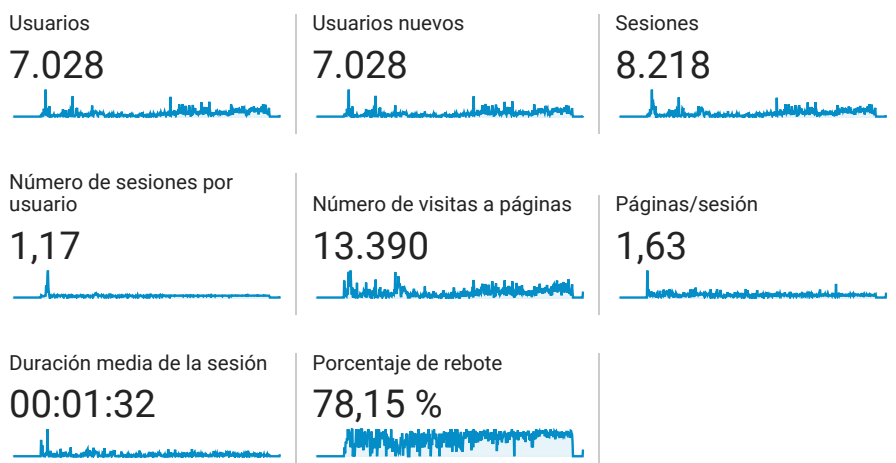

## Visión general de la audiencia

Todos los usuarios  
 100,00 % Usuarios

1 jun. 2015 - 23 mar. 2020

### Visión general

■ New Visitor ■ Returning Visitor

Idioma	Usuarios	% Usuarios
1. es-es	3.000	61,43 %
2. es	655	13,41 %
3. en-us	625	12,80 %
4. fr	300	6,14 %
5. es-419	71	1,45 %
6. ca-es	59	1,21 %
7. ca	40	0,82 %
8. en-gb	26	0,53 %
9. c	25	0,51 %
10. zh-cn	14	0,29 %